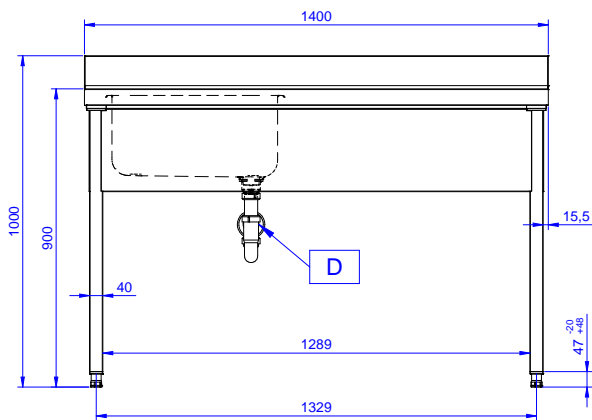

Fronte

Lato