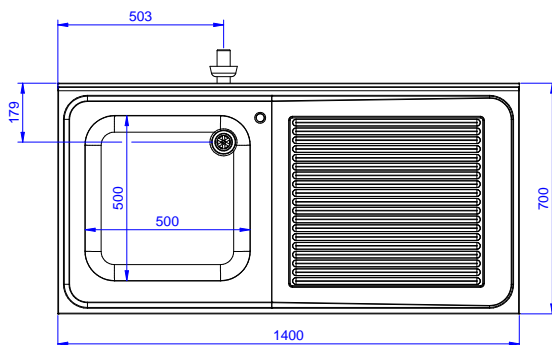

#### Articolo N° \_\_\_\_\_

Lavatoio in acciaio inox AISI 304 con piano di lavoro da 50 mm e spessore 8/10. Insonorizzato con piega salvamani sui bordi e dotato di involucro perimetrale ed angoli saldati. Gambe quadre in acciaio inox AISI 304 (40x40 mm) con piedini regolabili in altezza. Alzatina paraspruzzi posteriore con raggiatura 10 mm, altezza 100 mm e spessore 13 mm. Una vasca da 500x500xh250 mm dotata di tubo troppopieno e piletta di scarico da 2". Gocciolatoio stampato posizionato sulla parte sinistra.

Fronte

Lato

D = Scarico acqua

Alto

### Informazioni chiave

 Dimensioni esterne,  
 larghezza:

132899 (SL14DN) 1400 mm

 Dimensioni esterne,  
 profondità:

700 mm

Dimensioni esterne, altezza:

900 mm

Dimensione alzatina, altezza:

100 mm

 Dimensione alzatina,  
 profondità:

13 mm

Dimensione alzatina, raggio:

R=10

Numero di vasche:

1

Dimensione vasca: