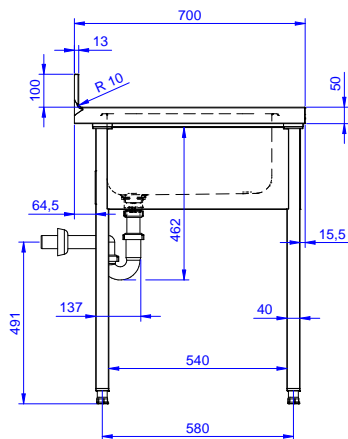

D = Scarico acqua